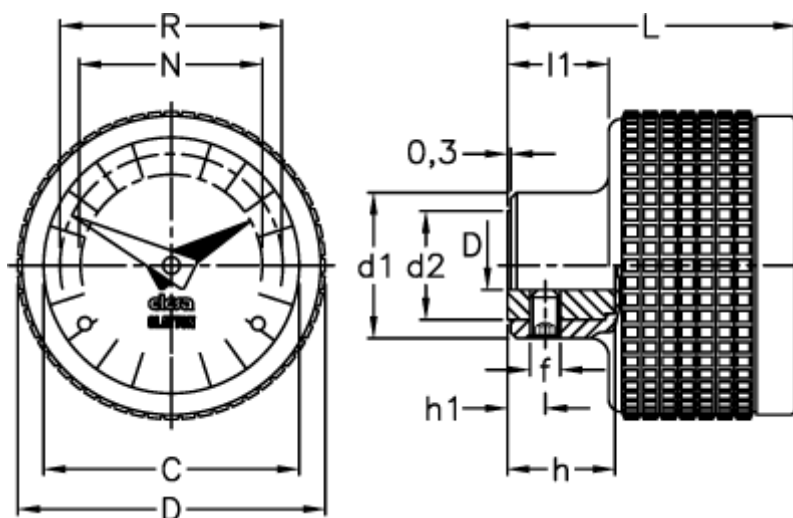

Data Sheet

Article number: 2307057162

Description: Gravity indicator CE.57162
MBT.70/GA12-0050-S

Measures

C	= 60	L	= 52
D	= 70	l1	= 19.0
d1	= 28	N	= 44
d2	= 22	R	= 51
d H7	= 10		
f	= M5		
h	= 22		
h1	= 6		